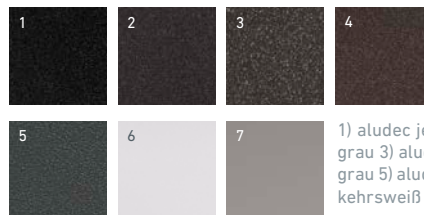

Ausstattungs Pakete

Verleihen Sie mit dieser Dekorvariante Ihren Fenstern und Türen einen modernen Style.

Wählen Sie Ihren persönlichen Favoriten aus den sieben verschiedenen Aludec Style-Dekoren.