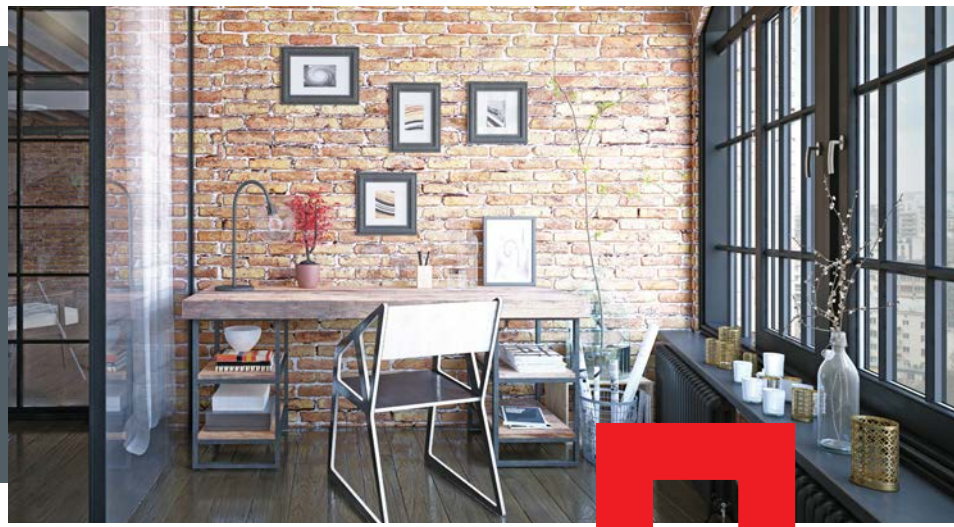

Ökonomie trifft Style

Vollkommener Alu-Look mit der samtigen, kühlen Haptik eines fein geschliffenen Aluminiums – das bietet die neueste Dekorgeneration Aludec Style.

Geben Sie Ihrem Zuhause ein futuristisches und avantgardistisches Erscheinungsbild, indem Sie Fenster und Türen aus Kunststoff optisch in moderne Elemente aus Aluminium verwandeln.

Möglich macht das eine neue Foliengeneration. Die Prägung ist der Aluminiumoberfläche nachempfunden und verleiht so dem Dekor eine typische Aluminiumhaptik.

Dank des Aludec Style-Dekors stehen Fenster und Türen aus Kunststoff auch in Bezug auf die Witterungsbeständigkeit den Produkten aus Aluminium in nichts nach. Das neue Dekor ist deutlich widerstandsfähiger hinsichtlich der Kratzfestigkeit und lässt sich deutlich leichter reinigen.

Ausstattungs Pakete

Verleihen Sie mit dieser Dekorvariante Ihren Fenstern und Türen einen modernen Style.

Wählen Sie Ihren persönlichen Favoriten aus den sieben verschiedenen Aludec Style-Dekoren.

1) aludec jet black 2) aludec anthrazitgrau 3) aludec DB703 4) aludec umbra-grau 5) aludec basaltgrau 6) aludec verkehrsweiß 7) aludec fenstergrau

Mit unseren Systemen haben Sie ein hochwertiges und langlebiges Produkt, das recycelbar und damit umweltfreundlich ist.

Wir sind überzeugt von der Qualität unserer Produkte. Mit erweiterter Garantie von zehn Jahren.

Diese Ausstattungsvariante ist für alle Fenster- und Türsysteme aus Kunststoff erhältlich.

Unser Fachpartner berät Sie gerne

albohn
Glücklich wohnen.

Albohn eine Marke der
al bohn Fenster-Systeme GmbH
In der Au 14-16 | 74889 Sinsheim
Telefon +49 7261 687 01
info@albohn.de | www.albohn.de

WEITERE PRODUKTE FINDEN SIE AUF ALBOHN.DE